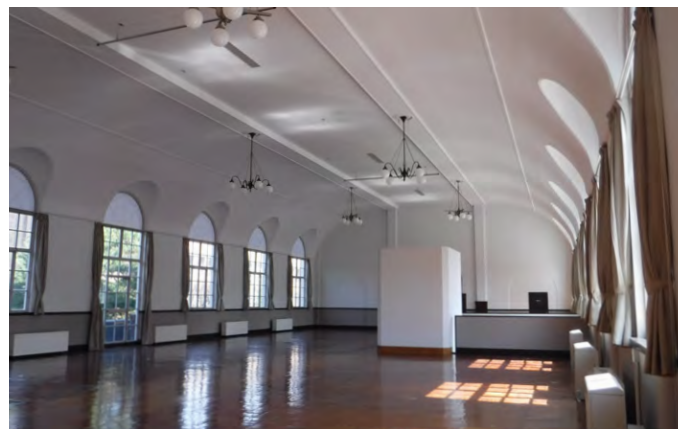

建物外部改修工事

ホテルアルファワン会津若松 (福島県会津若松市)

建物耐震改修工事

東北大学中央棟 (宮城県仙台市)

保存建物耐震改修工事

東北大学資料館 (宮城県仙台市)

建物増築・改修工事

東北大学西食堂 (宮城県仙台市)